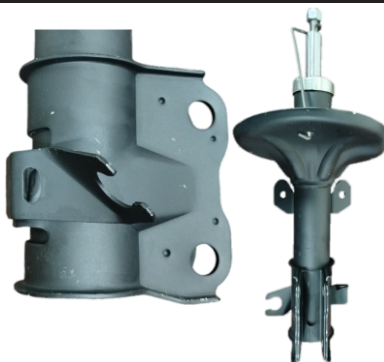

Catalogo de Suspencion Amortiguadores Qp

12-11-2024 V.2

96408735

Amortiguador Gas Chevrolet Aveo Tras RH RH Aceite

96408735-A

Amort. Aceite Chevrolet Aveo Trasero LH RH 96494605

S12-2905010

Amortiguador Gas Chery Arauca Delantero LH

S11-251510

Amortiguador Gas Chery Arauca Trasero LH RH

M11-2905010

Amort. Gas Chery Orinoco Delant. LH M11-2905010-20

M11-2905020

Amort. Gas Chery Orinoco Delant. RH M11-2905010-20

96408661-QP

Amort. Gas Chevrolet Aveo Delantero LH Izquierdo

96408662

Amort. Gas Chevrolet Aveo Delant. RH Derecho

96858479

Amort. Gas Chevrolet Captiva 2.0 Delant. LH 95948811 94548809

Catalogo de Suspencion Amortiguadores Qp

12-11-2024 V.2

96858480

Amort. G Chevrolet Captiva 2.0
Delant Rh 2.0 95948812 94548810